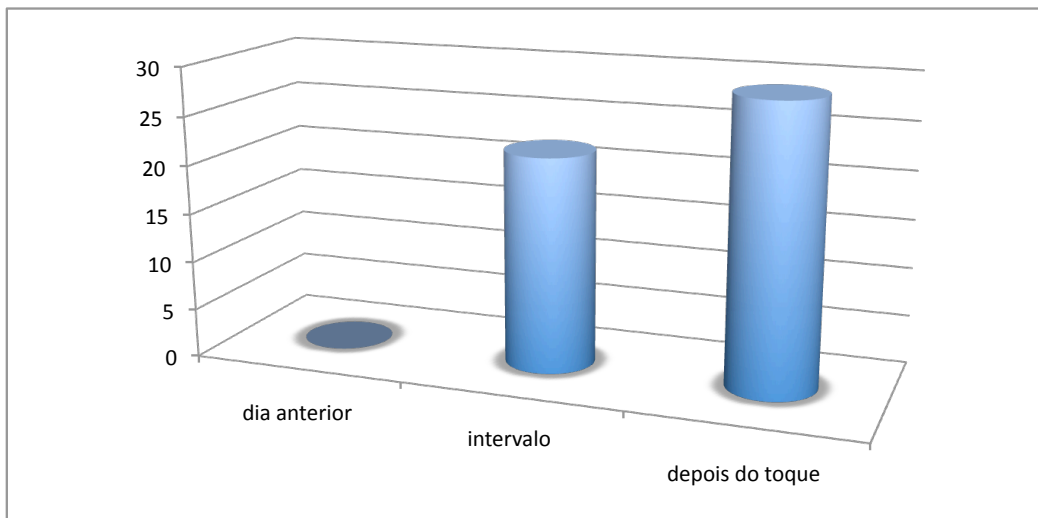

4- O docente designado para acompanhar a turma foi avisado:

	dia anterior	intervalo	depois do toque
TOTAL	0	22	29

5- A aula teve início:

	ao toque	até 10 min.	entre 10 e 20 min.	mais de 20 min.
TOTAL	25	23	7	1